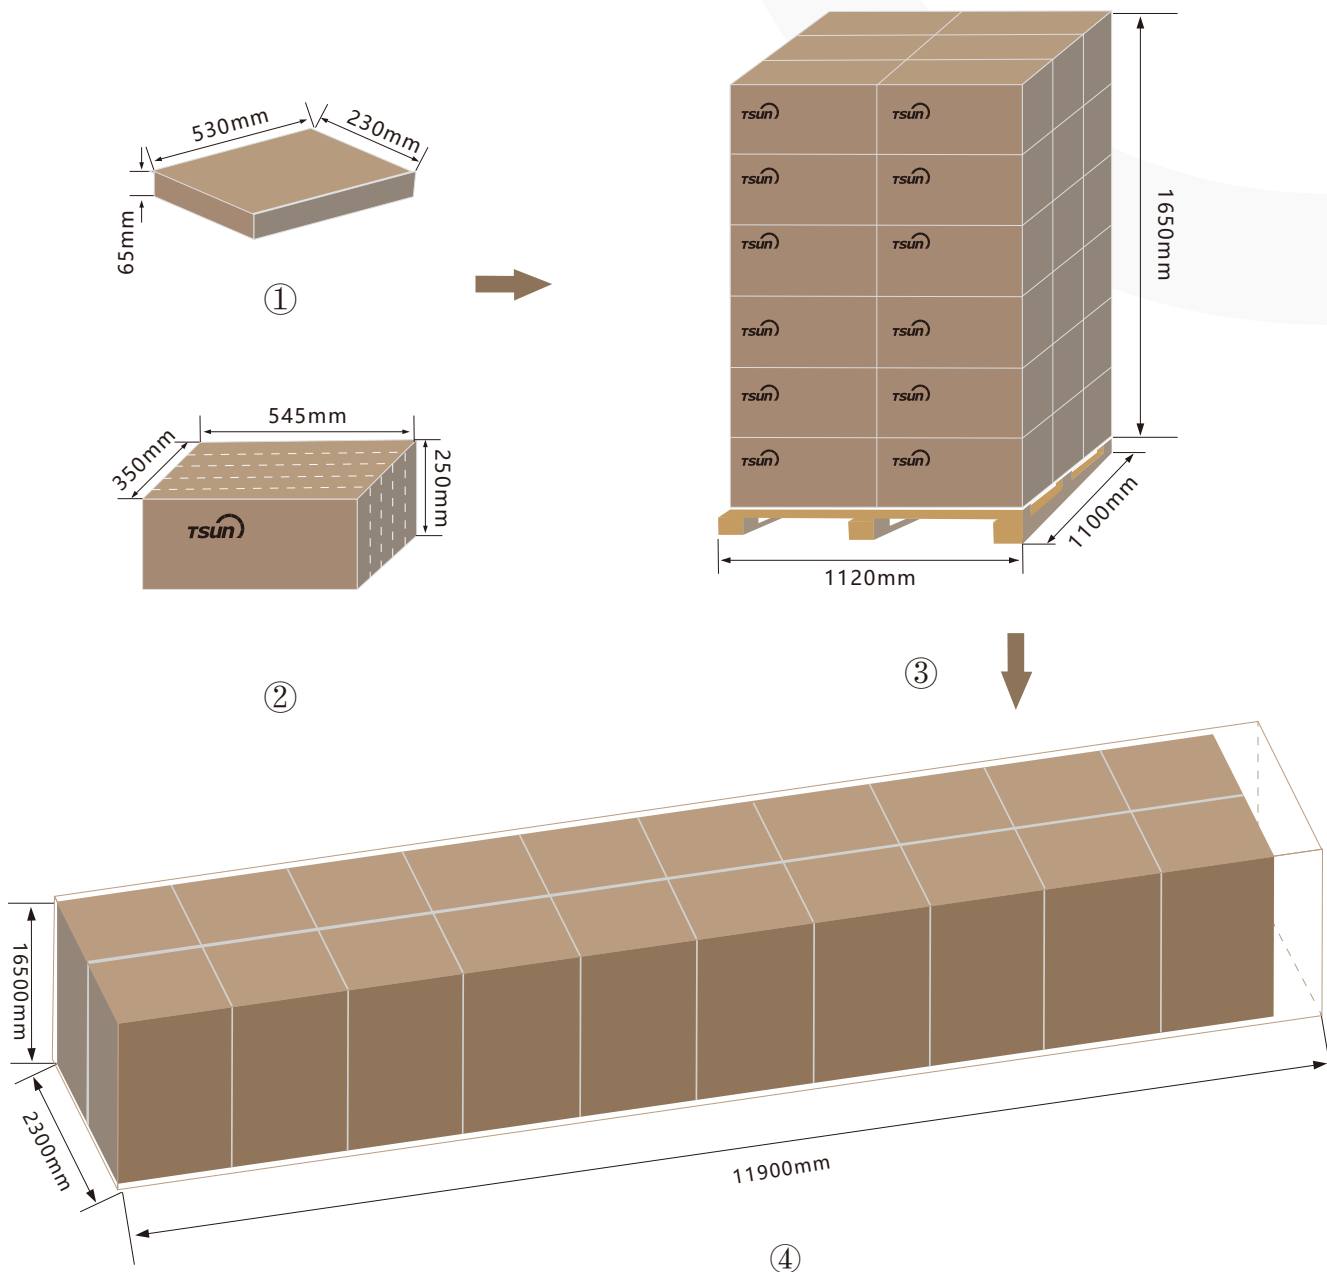

## MICRO INVERTER TSOL-M1600

Series	Model	Per Carton			Per Pallet		Per 20 GP		Per 40 GP	
		G.W.(kg)	DIM.(mm)	Qty.(pcs)	G.W.(kg)	DIM.(mm)	Qty.(pcs)	Qty.(Pallet)	Qty.(pcs)	Qty.(Pallet)
Micro Inverter	TSOL-M1600	4	530*230*65	180	781	1120*1100*1650	1800	10	3600	20