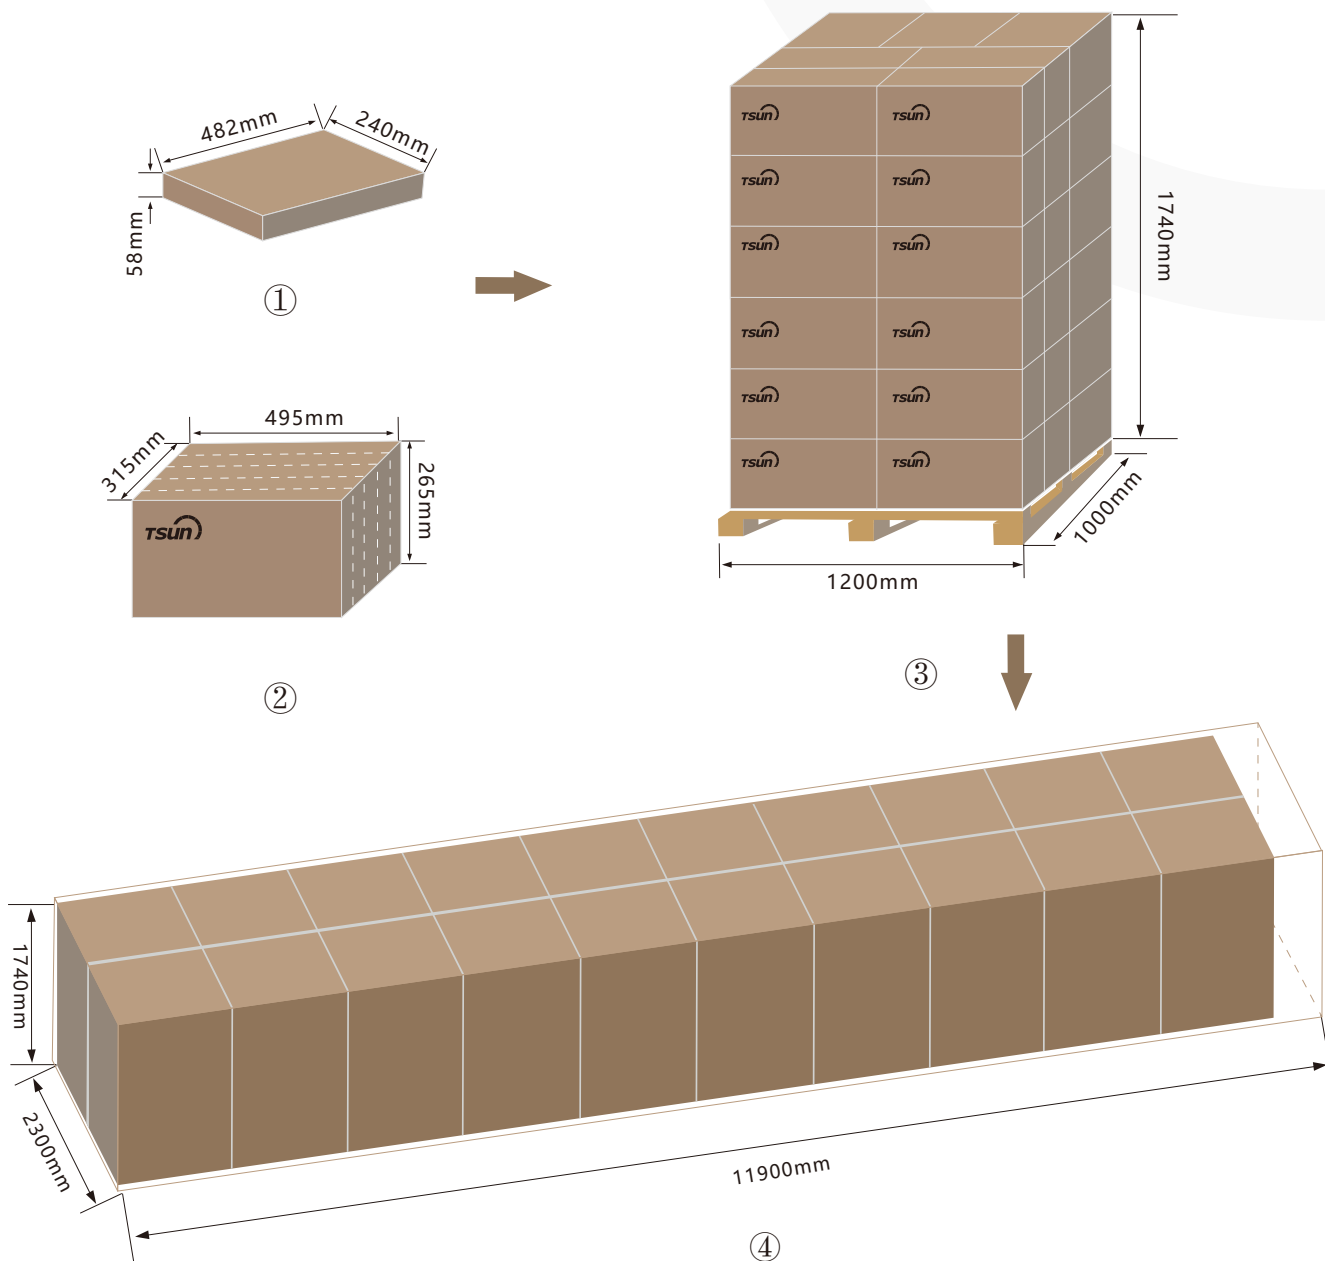

## MICRO INVERTER TSOL-M800

Series	Model	Per Carton			Per Pallet		Per 20 GP		Per 40 GP	
		G.W.(kg)	DIM.(mm)	Qty.(pcs)	G.W.(kg)	DIM.(mm)	Qty.(pcs)	Qty.(Pallet)	Qty.(pcs)	Qty.(Pallet)
Micro Inverter	TSOL-M800	3.38	482*240*58	210	781	1200*1000*1740	2100	10	4200	20